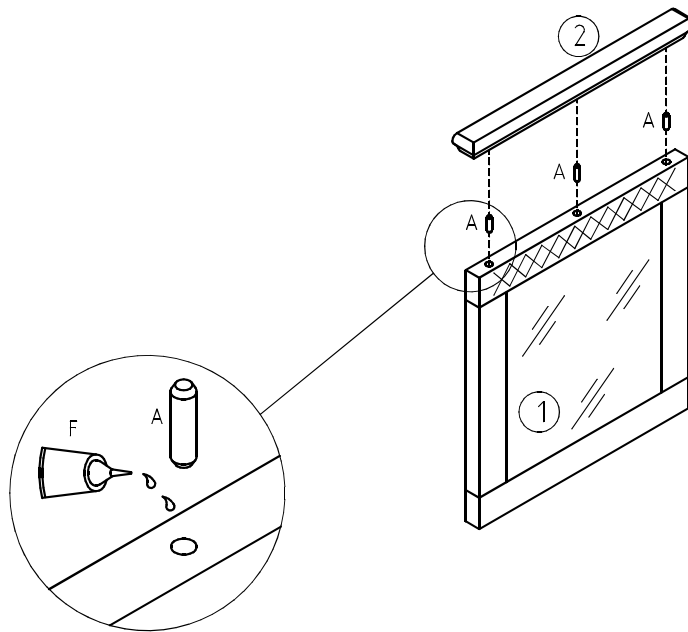

## Д.7137 Зеркало

**EAC**

TC BY/112 11.01. TP025 009 02788

1/3

Nr	Size/MaB (mm)	Qty	✓
1	600 x 758 x 14	1	
2	788 x 30 x 18	1	

A		8x30	3
B			2
C		3,5x12	4
F			1

A x 3

F x 1

1

B x 2

C x 4

2

Для некоторых типов стен может потребоваться специальный дюбель!